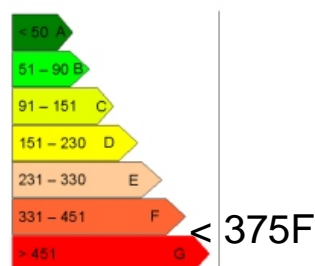

Référence : 0338

Lieu : PUY SAINT VINCENT 1400

Type : STUDIO + COIN MONTAGNE

Surface : 32 m²

Exposition : EST SUD OUEST

Situation :

Etage :

Nb de pièces :

Descriptif : DANS PETITE RESIDENCE JOLI
STUDIO

COMPOSE D'UNE ENTREE AVEC
PLACARD -UNE SALLE DE
BAINS-UN WC - UN COIN
MONTAGNE AVEC PLACARD
UN SEJOUR AVEC CUISINE
DONNANT SUR UNE TERRASSE
ORIENTEE EST- SUD - OUEST VUE
SUR MONTAGNE

VENDU MEUBLE

Consommation énergétique en kWh/m²/an