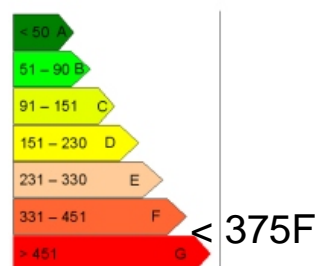

Référence : 0338

Lieu : PUY SAINT VINCENT 1400

Type : STUDIO + COIN MONTAGNE

Surface : 32 m²

Exposition : EST SUD OUEST

Situation :

Etage :

Nb de pièces :

Descriptif : DANS PETITE RESIDENCE JOLI
STUDIO

COMPOSE D'UNE ENTREE AVEC
PLACARD -UNE SALLE DE
BAINS-UN WC - UN COIN
MONTAGNE AVEC PLACARD
UN SEJOUR AVEC CUISINE
DONNANT SUR UNE TERRASSE
ORIENTEE EST- SUD - OUEST VUE
SUR MONTAGNE

VENDU MEUBLE

Consommation énergétique en kWh/m²/an