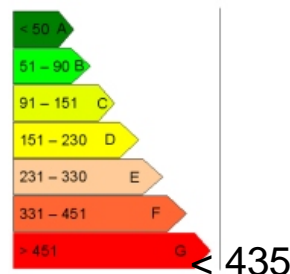

Référence : 0369

Lieu : PELVOUX

Type :

Surface : 59,43 m²

Exposition : EST/SUD/OUEST

Situation :

Etage :

Nb de pièces :

Descriptif : JOLI APPARTEMENT LUMINEUX DE 59,43m² AVEC JARDIN DE 220M². HALL-SEJOUR AVEC POELE A BOIS - COIN CUISINE EQUIPEE-2 CHAMBRES -1WC-1SALLE D'EAU- ETAT NEUF . 2 PLACES DE PARKING

VUE SUR MONTAGNES .A VOIR ABSOLUMENT.

Consommation énergétique en kWh/m²/an