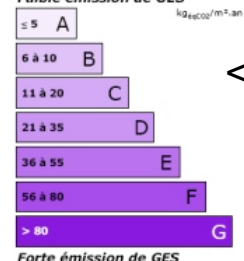

Logement

< 20 C

Forte émission de GES

REF : 0355C

63 000 € H.C.V.(5%)

Ces éléments sont donnés à titre indicatif et n'ont aucune valeur contractuelle.
Carte professionnelle T-05-201 G-05-155 / GARANTIE FINANCIERE ZURICH ADD VALUE 115 000 €
Ass. RC RESPONSABILITE PROFESSIONNELLE ZURICH ADD VALUE / SARL RC GAP N° 504 487 042