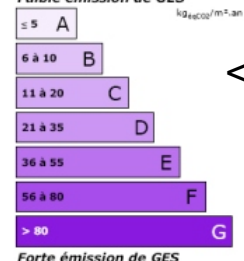

< 20 C

Forte émission de GES

REF : 0355C

63 000 € H.C.V.(5%)

Ces éléments sont donnés à titre indicatif et n'ont aucune valeur contractuelle.
Carte professionnelle T-05-201 G-05-155 / GARANTIE FINANCIERE ZURICH ADD VALUE 115 000 €
Ass. RC RESPONSABILITE PROFESSIONNELLE ZURICH ADD VALUE / SARL RC GAP N° 504 487 042