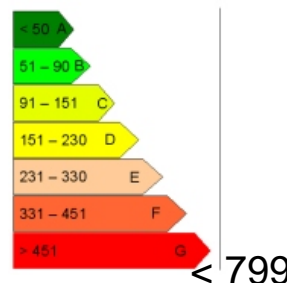

Référence : 0310

Lieu : VALLOUISE

Type :

Surface : 59,10 m²

Exposition : SUD/EST

Situation : village

Etage :

Nb de pièces : 3 + grange

Descriptif : DANS QUARTIER AGRÉABLE
MAISON MITOYENNE
COMPRENANT :
ENTRÉE-SÉJOUR CUISINE -2
CHAMBRES SUR BALCON -SALLE
DE BAINS WC - CAVE VOÛTÉE -
JARDIN de 52 m²-

Consommation énergétique en kWh/m²/an