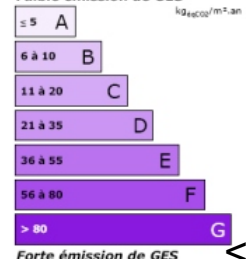

Logement

< 92,99

REF : 0360B

235 000 € H.C.V.

Ces éléments sont donnés à titre indicatif et n'ont aucune valeur contractuelle.
Carte professionnelle T-05-201 G-05-155 / GARANTIE FINANCIERE ZURICH ADD VALUE 115 000 €
Ass. RC RESPONSABILITE PROFESSIONNELLE ZURICH ADD VALUE / SARL RC GAP N° 504 487 042