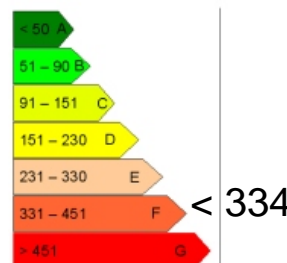

Référence : 0320

Lieu : VALLOUISE

Type : STUDIO

Surface : 30 M²

Exposition : SUD/OUEST

Situation :

Etage :

Nb de pièces :

Descriptif : Bon prix pour ce studio 30 m² avec balcon de 14.22 m² orienté sud/ouest. Séjour, coin cuisine, salle de bains, wc.
A voir!

Consommation énergétique en kWh/m²/an