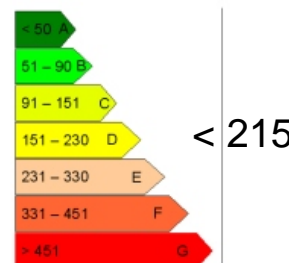

Surface : 28.34 M²

Exposition : SUD/OUEST

Situation :

Etage :

Nb de pièces :

Descriptif : STUDIO CONFORTABLE AVEC
TERRASSE SUD
CUISINE INDÉPENDANTE
QUARTIER ENSOLEILLÉ
VUE IMPRENABLE
VENDU MEUBLE

Consommation énergétique en kWh/m²/an