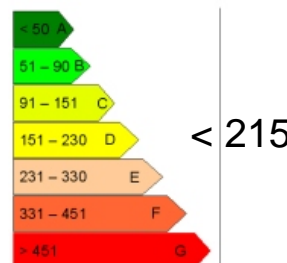

Surface : 28.34 M²

Exposition : SUD/OUEST

Situation :

Etage :

Nb de pièces :

Descriptif : STUDIO CONFORTABLE AVEC
TERRASSE SUD
CUISINE INDÉPENDANTE
QUARTIER ENSOLEILLE
VUE IMPRENABLE
VENDU MEUBLE

Consommation énergétique en kWh/m²/an