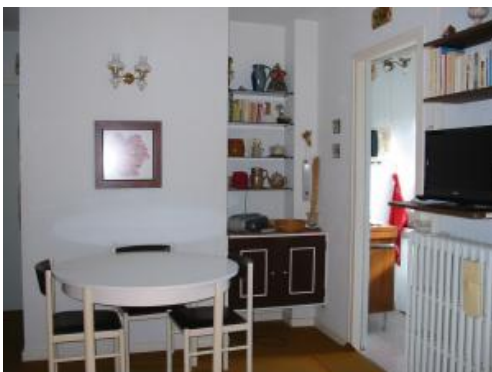

CHALET DU RIF 05120 LES VIGNEAUX
04 92 53 94 82 / 06 07 21 22 58 / Fax 04 92 53 95 66

<http://www.adg-immobilier.com>
ADG IMMOBILIER VOUS PROPOSE

PELVOUX

STUDIO

Référence : 0347

Lieu : PELVOUX

Type : STUDIO

Surface : 28.34 M²

Exposition : SUD/OUEST

Situation :

Etage :

Nb de pièces :

Descriptif : STUDIO CONFORTABLE AVEC
TERRASSE SUD
CUISINE INDÉPENDANTE
QUARTIER ENSOLEILLÉ
VUE IMPRENABLE
VENDU MEUBLE

Consommation énergétique en kWh/m²/an

< 215

Faible émission de GES

Logement

< 64

Forte émission de GES

REF : 0347

76000 € A.I. (5%)

Ces éléments sont donnés à titre indicatif et n'ont aucune valeur contractuelle.
Carte professionnelle T-05-201 G-05-155 / GARANTIE FINANCIERE ZURICH ADD VALUE 115 000 €
Ass. RC RESPONSABILITE PROFESSIONNELLE ZURICH ADD VALUE / SARL RC GAP N° 504 487 042