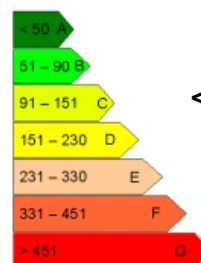

### CHALET

Référence : 0352

Lieu : VALLOUISE

Type : CHALET

Surface : 155 M<sup>2</sup>

Exposition : SUD/EST/OUEST

Situation : MONTAGNE

Etage :

Nb de pièces : 7

Descriptif : BEAU CHALET RÉCENT SUR 825 M<sup>2</sup> DE TERRAIN AVEC GRAND GARAGE INDÉPENDANT. CUISINE, SÉJOUR, 4 CHAMBRES, MEZZANINE DRESSING, 2 SDB, 3 WC, CAVE EN SOUS SOL. A VOIR

Consommation énergétique en kWh/m<sup>2</sup>/an