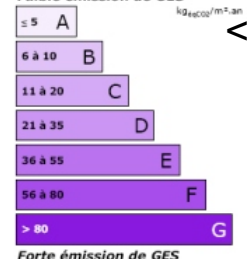

Logement

< 7

Forte émission de GES

REF : 0352

461250 € H.C.V.2.5%

Ces éléments sont donnés à titre indicatif et n'ont aucune valeur contractuelle.
Carte professionnelle T-05-201 G-05-155 / GARANTIE FINANCIERE ZURICH ADD VALUE 115 000 €
Ass. RC RESPONSABILITE PROFESSIONNELLE ZURICH ADD VALUE / SARL RC GAP N° 504 487 042