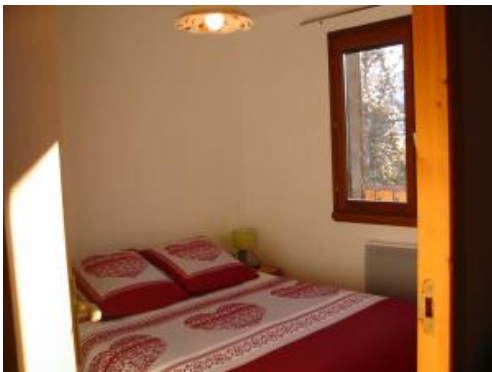

## VALLOUISE VILLAGE

MAISON D'HABITATION

Référence : 0343

Lieu : VALLOUISE VILLAGE

Type : ENSEMBLE IMMOBILIER

Surface : 100 M<sup>2</sup>

Exposition : SUD/EST

Situation : VILLAGE