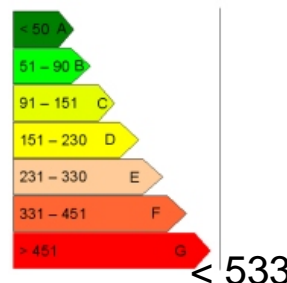

Référence : 0343

Lieu : VALLOUISE VILLAGE

Type : ENSEMBLE IMMOBILIER

Surface : 100 M²

Exposition : SUD/EST

Situation : VILLAGE

Etage : 2

Nb de pièces : 7

Descriptif : ENSEMBLE COMPOSE DE DEUX
APARTEMENTS T3
GARAGE, ET BUANDERIE.
JARDIN DE 312 M²
TRÈS BELLE VUE
PAS DE TRAVAUX A PRÉVOIR.
PAS DE CHARGES

Consommation énergétique en kWh/m²/an