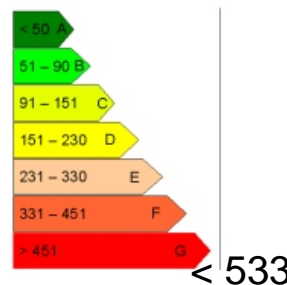

## VALLOUISE VILLAGE

MAISON D'HABITATION

Référence : 0343

Lieu : VALLOUISE VILLAGE

Type : ENSEMBLE IMMOBILIER

Surface : 100 M<sup>2</sup>

Exposition : SUD/EST

Situation : VILLAGE

Etage : 2

Nb de pièces : 7

Descriptif : ENSEMBLE COMPOSE DE DEUX  
APARTEMENTS T3  
GARAGE, ET BUANDERIE.  
JARDIN DE 312 M<sup>2</sup>  
TRÈS BELLE VUE  
PAS DE TRAVAUX A PRÉVOIR.  
PAS DE CHARGES

Consommation énergétique en kWh/m<sup>2</sup>/an