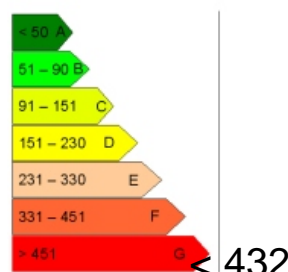

Référence : 0388

Lieu : PELVOUX

Type : STUDIO COIN MONTAGNE

Surface : 32.71

Exposition : SUD/EST

Situation : MONTAGNE

Etage :

Nb de pièces : 1

Descriptif : STUDIO ENTIÈREMENT REFAIT A NEUF DANS PETITE COPROPRIÉTÉ A FAIBLES CHARGES
SÉJOUR SUR BELLE TERRASSE SUD, COIN CUISINE ÉQUIPÉ, COIN MONTAGNE, SALLE DE BAINS, WC, CASIER A SKI, LOCAL VÉLO COMMUN, PARKING PRIVE.
VENDU MEUBLE

Consommation énergétique en kWh/m²/an