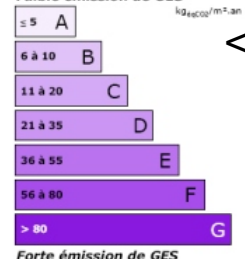

Logement

< 11

Forte émission de GES

REF : 0348

299 000 € H.C.V.(5%)

Ces éléments sont donnés à titre indicatif et n'ont aucune valeur contractuelle.
Carte professionnelle T-05-201 G-05-155 / GARANTIE FINANCIERE ZURICH ADD VALUE 115 000 €
Ass. RC RESPONSABILITE PROFESSIONNELLE ZURICH ADD VALUE / SARL RC GAP N° 504 487 042