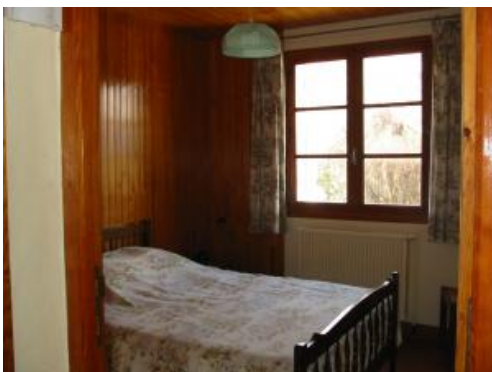

CHALET DU RIF 05120 LES VIGNEAUX
04 92 53 94 82 / 06 07 21 22 58 / Fax 04 92 53 95 66

<http://www.adg-immobilier.com>
ADG IMMOBILIER VOUS PROPOSE

PUY SAINT VINCENT 1400

CHALET

Référence : 0355B

Lieu : PUY SAINT VINCENT 1400

Type : T8

Surface : 150 M² ENVIRON

Exposition : SUD/EST/OUEST

Situation : STATION DE SKI

Etage : 3

Nb de pièces : 8

Descriptif : RARE A LA VENTE PROCHE PISTE
CHALET TRADITIONNEL SUR 3
NIVEAUX
2 APPARTEMENTS
INDÉPENDANTS
5 CHAMBRES + MEZZANINE
GARAGE
536 M² DE TERRAIN

Consommation énergétique en kWh/m²/an

< 176

Faible émission de GES

< 37

Forte émission de GES

REF : 0355B

305 000 € H.C.V.(5%)

Ces éléments sont donnés à titre indicatif et n'ont aucune valeur contractuelle.
Carte professionnelle T-05-201 G-05-155 / GARANTIE FINANCIERE ZURICH ADD VALUE 115 000 €
Ass. RC RESPONSABILITE PROFESSIONNELLE ZURICH ADD VALUE / SARL RC GAP N° 504 487 042