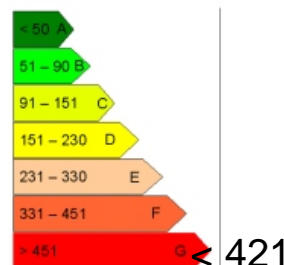

## PUY SAINT VINCENT 1600

APPARTEMENT

Référence : 0308

Lieu : PUY SAINT VINCENT 1600

Type : 2 PIECES CABINE

Surface : 23 M<sup>2</sup>

Exposition : VALLEE

Situation : MONTAGNE

Etage : 2

Nb de pièces : 2

Descriptif : 2 PIÈCES CABINE REFAIT A NEUF  
PROCHE PIED DE PISTE AVEC  
LOGGIA.  
CASIER A SKIS  
VENDU MEUBLE

Consommation énergétique en kWh/m<sup>2</sup>/an

Faible émission de GES