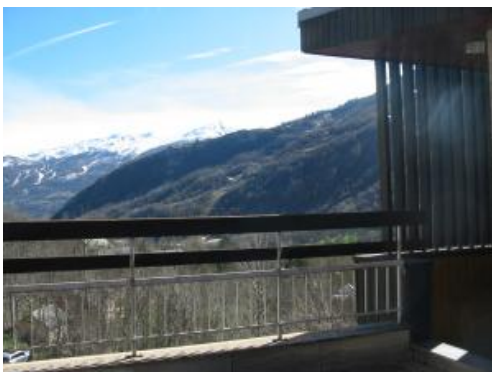

CHALET DU RIF 05120 LES VIGNEAUX
04 92 53 94 82 / 06 07 21 22 58 / Fax 04 92 53 95 66

<http://www.adg-immobilier.com>
ADG IMMOBILIER VOUS PROPOSE

PELVOUX

APPARTEMENT

Référence : 0380B

Lieu : PELVOUX

Type : 4 PIECES DUPLEX

Surface : 122 M² totale

Exposition : SUD/EST/OUEST

Situation : MONTAGNE

Etage : 3

Nb de pièces : 4

Descriptif : BEAU DUPLEX 10 COUCHAGES
AVEC GRANDE TERRASSE ET
BALCONS.
SÉJOUR, CUISINE INDÉPENDANTE
2 CHAMBRES, SALLE DE BAINS,
WC, DOUCHE SALLE D'EAU,
BUANDERIE, GRAND DORTOIR.
CHAUFFAGE CENTRAL.
CAVE.
A VOIR
BON RAPPORT SURFACE/PRIX

Consommation énergétique en kWh/m²/an

< 196

Faible émission de GES

< 58

REF : 0380B

115 000 € H.C.V. 5%

Ces éléments sont donnés à titre indicatif et n'ont aucune valeur contractuelle.
Carte professionnelle T-05-201 G-05-155 / GARANTIE FINANCIERE ZURICH ADD VALUE 115 000 €
Ass. RC RESPONSABILITE PROFESSIONNELLE ZURICH ADD VALUE / SARL RC GAP N° 504 487 042