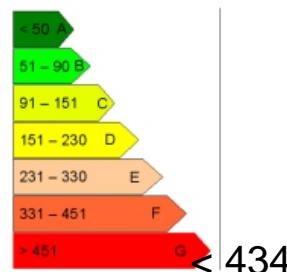

Référence : 0323

Lieu : VALLOUISE

Type : STUDIO COIN MONTAGNE

Surface : 30 M²

Exposition :

Situation : MONTAGNE

Etage :

Nb de pièces :

Descriptif : DANS COPROPRIÉTÉ TRANQUILLE
EN REZ-DE-CHAUSSEE AVEC
JARDIN VUE DÉGAGÉE
SÉJOUR, COIN CUISINE, COIN
MONTAGNE, SALLE DE BAINS, WC,
LOGGIA.
LOCAL A VELO
VENDU MEUBLE

Consommation énergétique en kWh/m²/an