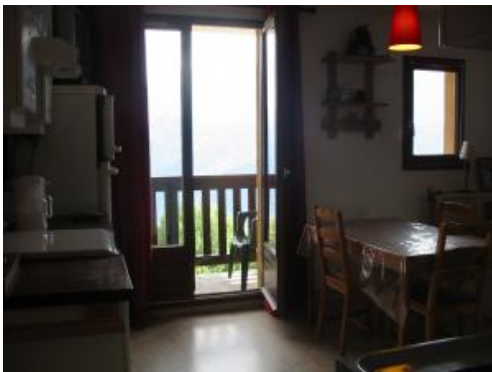

CHALET DU RIF 05120 LES VIGNEAUX
04 92 53 94 82 / 06 07 21 22 58 / Fax 04 92 53 95 66

<http://www.adg-immobilier.com>
ADG IMMOBILIER VOUS PROPOSE

PUY ST VINCENT 1700 M

APPARTEMENT

Référence : 0315

Lieu : PUY ST VINCENT 1700 M

Type : STUDIO CABINE

Surface : 21 M²

Exposition : VALLEE

Situation : MONTAGNE

Etage : 4EME

Nb de pièces : 2

Descriptif : BEAU STUDIO CABINE
ENTIÈREMENT RÉNOVÉ
SÉJOUR, CUISINE AMÉNAGÉE,
CABINE LIT SUPERPOSEES, SALLE
DE BAINS, WC, BALCON AVEC VUE
IMPRENABLE
CASIER A SKI
VENDU MEUBLE

Consommation énergétique en kWh/m²/an

Faible émission de GES

Forte émission de GES

REF : 0315

45 000 € H.C.V. 5%

Ces éléments sont donnés à titre indicatif et n'ont aucune valeur contractuelle.
Carte professionnelle T-05-201 G-05-155 / GARANTIE FINANCIERE ZURICH ADD VALUE 115 000 €
Ass. RC RESPONSABILITE PROFESSIONNELLE ZURICH ADD VALUE / SARL RC GAP N° 504 487 042