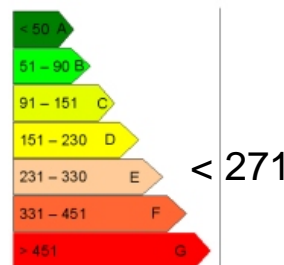

Référence : 0315

Lieu : PUY ST VINCENT 1700 M

Type : STUDIO CABINE

Surface : 21 M²

Exposition : VALLEE

Situation : MONTAGNE

Etage : 4EME

Nb de pièces : 2

Descriptif : BEAU STUDIO CABINE
ENTIÈREMENT RÉNOVÉ
SÉJOUR, CUISINE AMÉNAGÉE,
CABINE LIT SUPERPOSEES, SALLE
DE BAINS, WC, BALCON AVEC VUE
IMPRENABLE
CASIER A SKI
VENDU MEUBLE

Consommation énergétique en kWh/m²/an