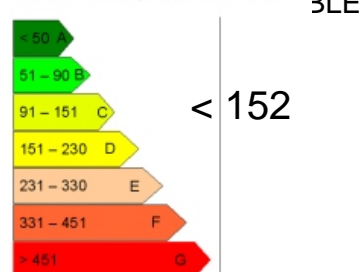

Référence : 0332

Lieu : PELVOUX

Type : APPARTEMENT

Surface : 119 M² SURFACE PLANCHER

Exposition : SUD/EST/OUEST

Situation : MONTAGNE

Etage : 1ER

Nb de pièces : 6

Descriptif : PROCHE PISTES DE SKI ET
PISCINE BEAU DUPLEX
ENTIÈREMENT AMENAGE A NEUF
DANS MAISON DE VILLAGE
COMPOSE DE :
AU 1ER NIVEAU : UN SAS
D'ENTRÉE, HALL, COULOIR,
SALON, UNE
CHAMBRE, MEZZANINE,
2 DRESSINGS, SALLE DE BAINS,
WC, GRANDE CUISINE SUR
BALCON
CHAUFFAGE EAU SOLAIRE ET
SAUNA
AU COMBLES : PIÈCE DE VIE AVEC
COIN CUISINE, CELLIER, WC,
DOUCHE ET SAUNA.

Consommation énergétique en kWh/m²/an

3LE

Faible émission de GES