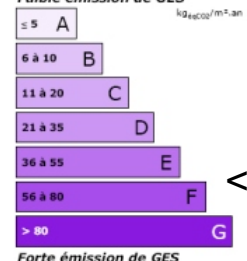

Logement

< 56

Forte émission de GES

REF : 0324

120 000 € H.C.V. 5%

Ces éléments sont donnés à titre indicatif et n'ont aucune valeur contractuelle.
Carte professionnelle T-05-201 G-05-155 / GARANTIE FINANCIERE ZURICH ADD VALUE 115 000 €
Ass. RC RESPONSABILITE PROFESSIONNELLE ZURICH ADD VALUE / SARL RC GAP N° 504 487 042