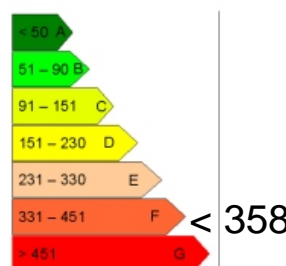

Référence : 0324

Lieu : L'ARGENTIERE LA BESSEE

Type : APPARTEMENT

Surface : 60.75 m²

Exposition : SUD/EST

Situation : centre ville

Etage : rdc

Nb de pièces : 3

Descriptif : REZ DE CHAUSSE D'UNE PETITE
COPROPRIÉTÉ CENTRE VILLE
CUISINE, SÉJOUR, 2 CHAMBRES,
SALLE D'EAU, WC, CAVE.
A VOIR

Consommation énergétique en kWh/m²/an

< 358

Faible émission de GES