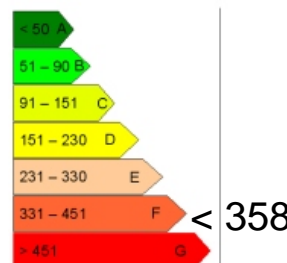

Référence : 0324

Lieu : L'ARGENTIERE LA BESSEE

Type : APPARTEMENT

Surface : 60.75 m²

Exposition : SUD/EST

Situation : centre ville

Etage : rdc

Nb de pièces : 3

Descriptif : REZ DE CHAUSSE D'UNE PETITE
COPROPRIÉTÉ CENTRE VILLE
CUISINE, SÉJOUR, 2 CHAMBRES,
SALLE D'EAU, WC, CAVE.
A VOIR

Consommation énergétique en kWh/m²/an

< 358

Faible émission de GES