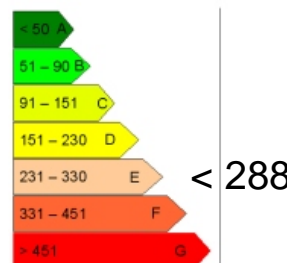

Référence : 0333

Lieu : VALLOUISE

Type : T6

Surface : 130 M² ENVIRON

Exposition : SUD/EST/OUEST

Situation :

Etage :

Nb de pièces :

Descriptif : DANS UN CADRE BUCOLIQUE
CHALET SUR TROIS NIVEAUX
SÉJOUR SUR GRANDE
TERRASSE, CUISINE
INDÉPENDANTE, 3 CHAMBRES,
DORTOIR, CUISINE D'ÉTÉ DEUX
SALLE DE BAINS, 2 WC,
CHAUFFERIE.
JOLI TERRAIN DE 1006 M².

Consommation énergétique en kWh/m²/an