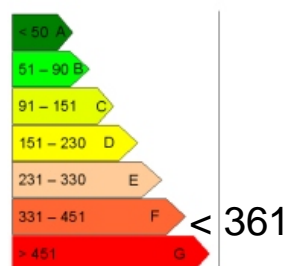

Référence : 0340

Lieu : PELVOUX

Type : 3 PIECES

Surface : 49.38 M²

Exposition : SUD/EST/OUEST

Situation : MONTAGNE

Etage : 1ER

Nb de pièces : 3

Descriptif : DANS RÉSIDENCE TRANQUILLE A FAIBLE CHARGES AU PIEDS DU SITE D'ESCALADE APPARTEMENT ENTièrement AMENAGE A NEUF AUTONOME ÉTÉ ET HIVER. SÉJOUR SUR GRANDE TERRASSE, CUISINE AMÉRICAINNE, 2 CHAMBRES, DOUCHE, WC, CAVE. CHAUFFAGE INDIVIDUEL. A VOIR

Consommation énergétique en kWh/m²/an