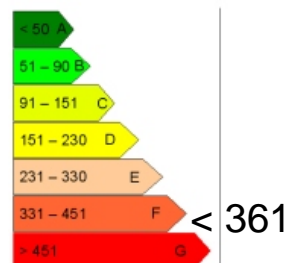

Référence : 0340

Lieu : PELVOUX

Type : 3 PIECES

Surface : 49.38 M²

Exposition : SUD/EST/OUEST

Situation : MONTAGNE

Etage : 1ER

Nb de pièces : 3

Descriptif : DANS RÉSIDENCE TRANQUILLE A FAIBLE CHARGES AU PIEDS DU SITE D'ESCALADE APPARTEMENT ENTièrement AMENAGE A NEUF AUTONOME ÉTÉ ET HIVER. SÉJOUR SUR GRANDE TERRASSE, CUISINE AMÉRICAINNE, 2 CHAMBRES, DOUCHE, WC, CAVE. CHAUFFAGE INDIVIDUEL. A VOIR

Consommation énergétique en kWh/m²/an