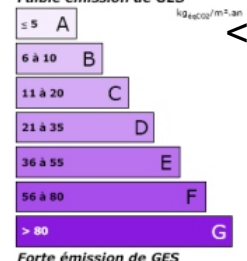

Logement

< 7

Forte émission de GES

REF : 0341

64 000 H.C.V. 5%

Ces éléments sont donnés à titre indicatif et n'ont aucune valeur contractuelle.
Carte professionnelle T-05-201 G-05-155 / GARANTIE FINANCIERE ZURICH ADD VALUE 115 000 €
Ass. RC RESPONSABILITE PROFESSIONNELLE ZURICH ADD VALUE / SARL RC GAP N° 504 487 042