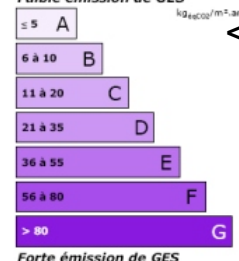

Logement

< 7

Forte émission de GES

REF : 0341

64 000 H.C.V. 5%

Ces éléments sont donnés à titre indicatif et n'ont aucune valeur contractuelle.
Carte professionnelle T-05-201 G-05-155 / GARANTIE FINANCIERE ZURICH ADD VALUE 115 000 €
Ass. RC RESPONSABILITE PROFESSIONNELLE ZURICH ADD VALUE / SARL RC GAP N° 504 487 042