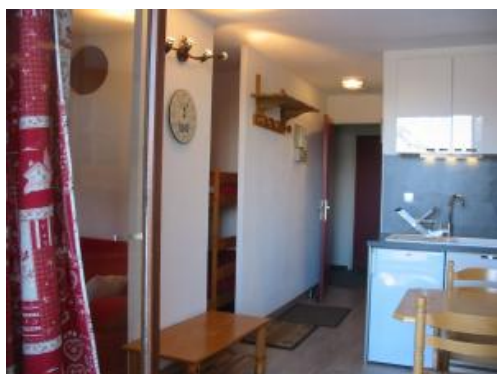

## PUY ST VINCENT 1700 M

APPARTEMENT 2 PIECES COIN MONTAGNE

Référence : 0341

Lieu : PUY ST VINCENT 1700 M

Type : 2

Surface : 21 M<sup>2</sup>

Exposition : EST

Situation : MONTAGNE

Etage : 2

Nb de pièces : 2

Descriptif : CHARMANT APPARTEMENT 4  
COUCHAGES REFAIT A NEUF  
SÉJOUR, COIN CUISINE, COIN  
MONTAGNE, DOUBLE BALCON ET  
CASIER A SKIS.  
VENDU MEUBLE

Consommation énergétique en kWh/m<sup>2</sup>/an