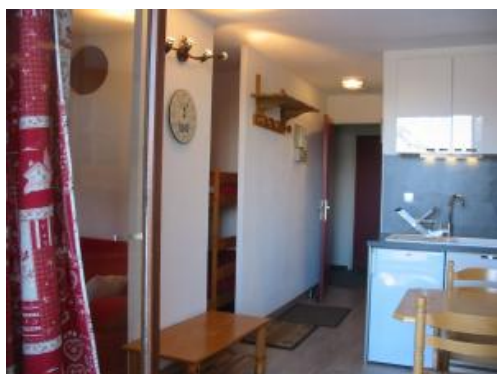

CHALET DU RIF 05120 LES VIGNEAUX
04 92 53 94 82 / 06 07 21 22 58 / Fax 04 92 53 95 66

<http://www.adg-immobilier.com>
ADG IMMOBILIER VOUS PROPOSE

PUY ST VINCENT 1700 M

APPARTEMENT 2 PIECES COIN MONTAGNE

Référence : 0341

Lieu : PUY ST VINCENT 1700 M

Type : 2

Surface : 21 M²

Exposition : EST

Situation : MONTAGNE

Etage : 2

Nb de pièces : 2

Descriptif : CHARMANT APPARTEMENT 4
COUCHAGES REFAIT A NEUF
SÉJOUR, COIN CUISINE, COIN
MONTAGNE, DOUBLE BALCON ET
CASIER A SKIS.
VENDU MEUBLE

Consommation énergétique en kWh/m²/an

< 235

Faible émission de GES

Logement

< 7

Forte émission de GES

REF : 0341

64 000 H.C.V. 5%

Ces éléments sont donnés à titre indicatif et n'ont aucune valeur contractuelle.
Carte professionnelle T-05-201 G-05-155 / GARANTIE FINANCIERE ZURICH ADD VALUE 115 000 €
Ass. RC RESPONSABILITE PROFESSIONNELLE ZURICH ADD VALUE / SARL RC GAP N° 504 487 042