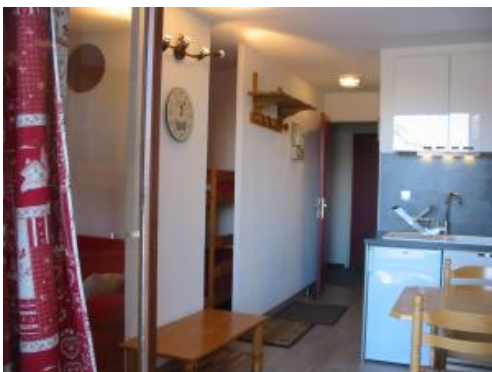

CHALET DU RIF 05120 LES VIGNEAUX
04 92 53 94 82 / 06 07 21 22 58 / Fax 04 92 53 95 66

<http://www.adg-immobilier.com>
ADG IMMOBILIER VOUS PROPOSE

PUY ST VINCENT 1700 M

APPARTEMENT 2 PIECES COIN MONTAGNE

Référence : 0341

Lieu : PUY ST VINCENT 1700 M

Type : 2

Surface : 21 M²

Exposition : EST

Situation : MONTAGNE

Etage : 2

Nb de pièces : 2

Descriptif : CHARMANT APPARTEMENT 4
COUCHAGES REFAIT A NEUF
SÉJOUR, COIN CUISINE, COIN
MONTAGNE, DOUBLE BALCON ET
CASIER A SKIS.
VENDU MEUBLE

Consommation énergétique en kWh/m²/an

< 235

Faible émission de GES

Forte émission de GES

REF : 0341

64 000 H.C.V. 5%

Ces éléments sont donnés à titre indicatif et n'ont aucune valeur contractuelle.
Carte professionnelle T-05-201 G-05-155 / GARANTIE FINANCIERE ZURICH ADD VALUE 115 000 €
Ass. RC RESPONSABILITE PROFESSIONNELLE ZURICH ADD VALUE / SARL RC GAP N° 504 487 042