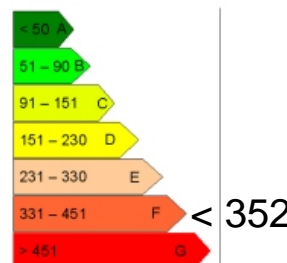

Référence : 0342

Lieu : PELVOUX

Type : 4

Surface : 66 m² au sol

Exposition : SUD/EST/OUEST

Situation : MONTAGNE

Etage : 2

Nb de pièces : 5

Descriptif : CHALET SUR 769 M² DE TERRAIN,
66 M² AU SOL SUR DEUX NIVEAUX
, COMPOSE DE : ENTREE,
CUISINE, TROIS CHAMBRES,
MEZZANINE, SALLE DE BAINS, WC,
GARAGE DE 33 M² ET SOUS-SOL.
GRANDE TERRASSE
BELLE VUE

Consommation énergétique en kWh/m²/an