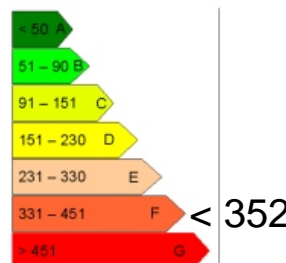

Référence : 03800342

Lieu : PELVOUX

Type : 4

Surface : 66 m² au sol

Exposition : SUD/EST/OUEST

Situation : MONTAGNE

Etage : 2

Nb de pièces : 5

Descriptif : CHALET SUR 769 M² DE TERRAIN,
66 M² AU SOL SUR DEUX NIVEAUX
, COMPOSE DE : ENTREE,
CUISINE, TROIS CHAMBRES,
MEZZANINE, SALLE DE BAINS, WC,
GARAGE DE 33 M² ET SOUS-SOL.
GRANDE TERRASSE
BELLE VUE

Consommation énergétique en kWh/m²/an