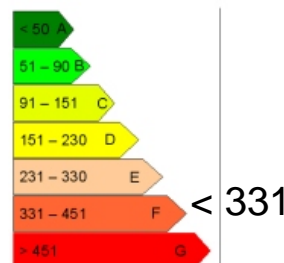

Référence : 0343B

Lieu : VALLOUISE

Type : 5 couchages

Surface : 30 m²

Exposition : SUD/EST

Situation : MONTAGNE

Etage : 1ER

Nb de pièces : 1

Descriptif : Vue imprenable sud pour ce studio composé d'un séjour avec loggia, un coin cuisine équipé, salle de bains, wc, coin montagne, cave.
Vendu meublé

Consommation énergétique en kWh/m²/an