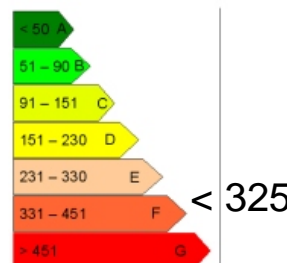

Référence : 0365

Lieu : PUY ST VINCENT

Type :

Surface : 171 m²

Exposition : sud/est/ouest

Situation : montagne

Etage :

Nb de pièces :

Descriptif : Chalet composé de 2 appartements
séjour avec cheminée, cuisine, 4
chambres plus mezzanine, deux salle
de bains, une salle de douche et trois
WC indépendants, un local technique.
1770 m² de terrain
Proche pistes
Vue imprenable

Consommation énergétique en kWh/m²/an