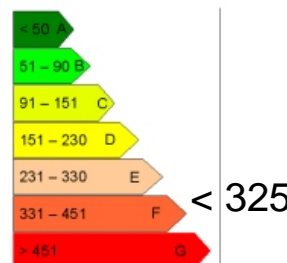

Référence : 0365

Lieu : PUY ST VINCENT

Type :

Surface : 101 m²

Exposition : sud/est/ouest

Situation : montagne

Etage :

Nb de pièces :

Descriptif : Chalet composé de 2 appartements
séjour avec cheminée, cuisine, 4
chambres plus mezzanine, deux salle
de bains et deux WC, un local
technique.
1770 m² de terrain
Proche pistes
Vue imprenable

Consommation énergétique en kWh/m²/an