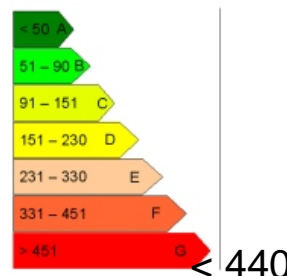

Référence : 0374

Lieu : PELVOUX

Type : 4 A DEVELOPPER

Surface : 91 M²

Exposition : SUD/EST/OUEST/NORD

Situation : MONTAGNE

Etage :

Nb de pièces : 4

Descriptif : CHALET D'ALPAGE SUR 3 NIVEAUX ENTIÈREMENT RÉNOVÉ COMPOSE DE : SÉJOUR AVEC TERRASSE, CUISINE AVEC BALCON, SALLE D'EAU, 2 CHAMBRES, COIN MONTAGNE, ALCÔVE. NIVEAU 0 A AMÉNAGER. BEL EMPLACEMENT A 1500 M D'ALTITUDE

Consommation énergétique en kWh/m²/an