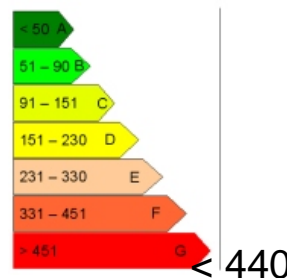

Référence : 0374

Lieu : PELVOUX

Type : CHALET D'ALPAGE

Surface : 91 M²

Exposition : SUD/EST/OUEST/NORD

Situation : MONTAGNE

Etage :

Nb de pièces : 4

Descriptif : CHALET D'ALPAGE SUR 3 NIVEAUX ENTièrement RÉNOVÉ COMPOSE DE : SÉJOUR AVEC TERRASSE, CUISINE AVEC BALCON, SALLE D'EAU, 2 CHAMBRES, COIN MONTAGNE, ALCÔVE. NIVEAU 0 A AMÉNAGER. BEL EMPLACEMENT A 1500 M D'ALTITUDE

Consommation énergétique en kWh/m²/an