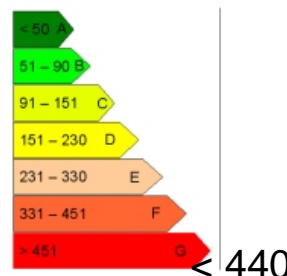

Référence : 0374

Lieu : PELVOUX

Type : CHALET D'ALPAGE

Surface : 91 M²

Exposition : SUD/EST/OUEST/NORD

Situation : MONTAGNE

Etage :

Nb de pièces : 4

Descriptif : CHALET D'ALPAGE SUR 3 NIVEAUX ENTièrement RÉNOVÉ COMPOSE DE : SÉJOUR AVEC TERRASSE, CUISINE AVEC BALCON, SALLE D'EAU, 2 CHAMBRES, COIN MONTAGNE, ALCÔVE. NIVEAU 0 A AMÉNAGER. BEL EMPLACEMENT A 1500 M D'ALTITUDE

Consommation énergétique en kWh/m²/an