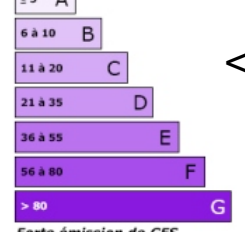

Faible émission de GES

kg_{éqCO₂}/m².an