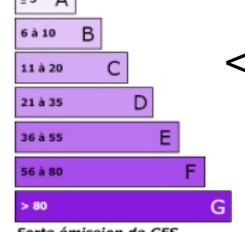

Consommation énergétique en kWh/m<sup>2</sup>/an

Faible émission de GES

kg<sub>éqCO<sub>2</sub></sub>/m<sup>2</sup>.an

Logement

< 25

Forte émission de GES

REF : 0377

75 600 € H.C.V. 5%