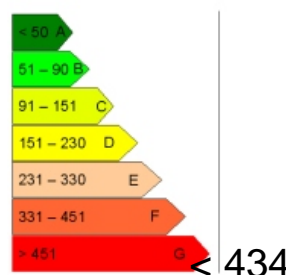

Référence : 0377

Lieu : VALLOUISE

Type : 4 COUCHAGES

Surface : 30 M²

Exposition : SUD/EST/OUEST

Situation : MONTAGNE

Etage : RDC

Nb de pièces : 1

Descriptif : DANS COPROPRIÉTÉ TRANQUILLE
EN REZ-DE-CHAUSSEE AVEC
JARDIN VUE DÉGAGÉE
SÉJOUR, COIN CUISINE, COIN
MONTAGNE, SALLE DE BAINS, WC,
LOGGIA.
LOCAL A VELO
VENDU MEUBLE

Consommation énergétique en kWh/m²/an